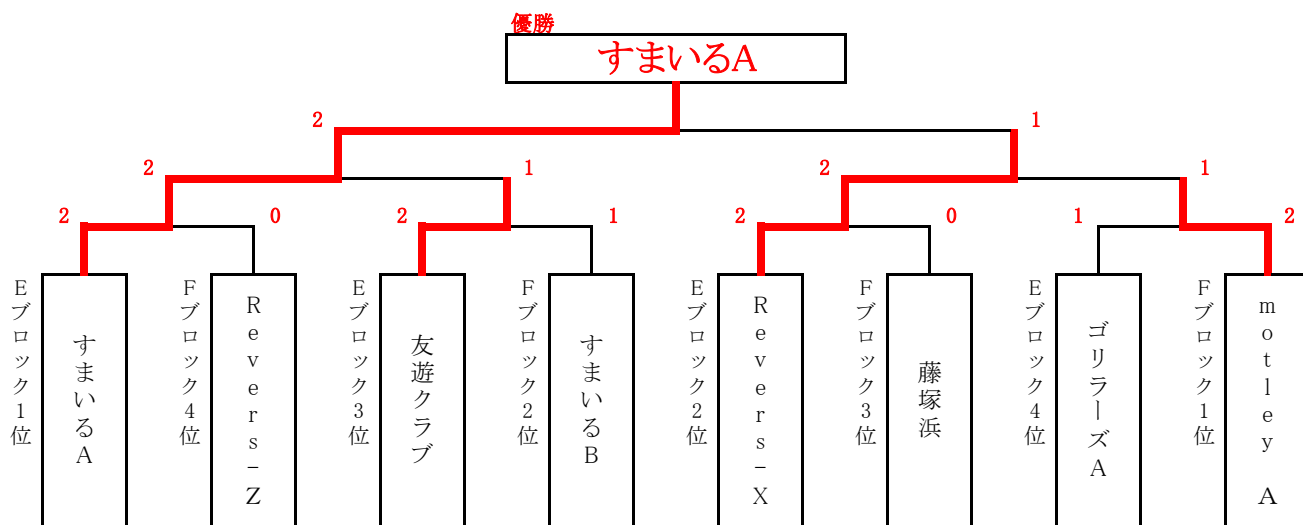

【エンジョイの部 決勝トーナメント】

試合 決勝T 1回戦① 審判 Eブロック3位

コート	チーム名	勝負	セット	得点		得点	セット	勝負	チーム名
Eコート ⑫	すまいるA	○	2	15	-	10	0		Revers-Z
				15	-	12			
				-	-	-			

試合 決勝T 1回戦② 審判 Fブロック3位

コート	チーム名	勝負	セット	得点		得点	セット	勝負	チーム名
Eコート ⑬	ゴリラーズA		1	9	-	15	2	○	motley A
				15	-	10			
				14	-	16			

試合 決勝T 1回戦③ 審判 1回戦①の敗者

コート	チーム名	勝負	セット	得点		得点	セット	勝負	チーム名
Eコート ⑭	友遊クラブ	○	2	13	-	15	1		すまいるB
				15	-	12			
				15	-	9			

試合 決勝T 1回戦④ 審判 1回戦②の敗者

コート	チーム名	勝負	セット	得点		得点	セット	勝負	チーム名
Fコート ⑭	Revers-X	○	2	15	-	7	0		藤塚浜
				15	-	13			
				-	-	-			

試合 決勝T 準決勝⑤ 審判 1回戦③の敗者

コート	チーム名	勝負	セット	得点		得点	セット	勝負	チーム名
Eコート ⑮	すまいるA	○	2	15	-	17	1		友遊クラブ
				15	-	12			
				15	-	10			

試合 決勝T 準決勝⑥ 審判 1回戦④の敗者

コート	チーム名	勝負	セット	得点		得点	セット	勝負	チーム名
Fコート ⑮	Revers-X	○	2	12	-	15	1		motley A
				15	-	13			
				15	-	11			

試合 決勝T 決勝⑦ 審判 準決勝⑤・⑥の敗者

コート	チーム名	勝負	セット	得点		得点	セット	勝負	チーム名
Eコート ⑯	すまいるA	○	2	16	-	17	1		Revers-X
				17	-	16			
				15	-	10			