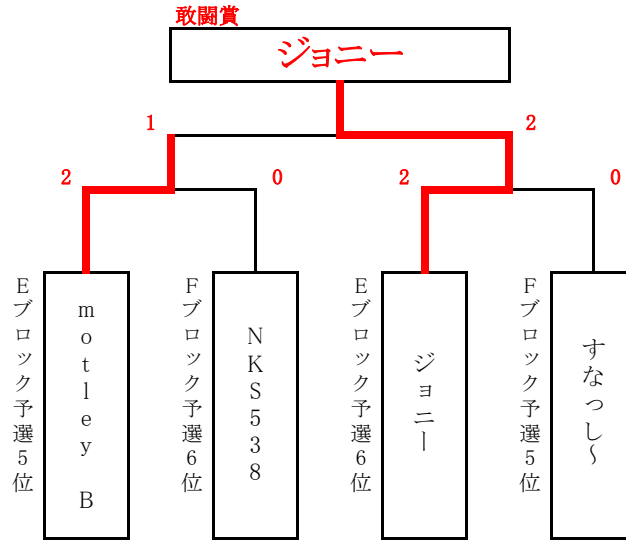

【エンジョイの部 交流トーナメント】

試合	決勝T	準決勝①				審判	準決勝②の両者		
	チーム名	勝負	セット	得点	得点	セット	勝負	チーム名	
Fコート ⑪	motley B	○	2	15	-	5	0		NKS538
				17	-	15			

試合	決勝T	準決勝②				審判	準決勝①の敗者		
	チーム名	勝負	セット	得点	得点	セット	勝負	チーム名	
Fコート ⑫	ジョニー	○	2	15	-	12	0		すなっし〜
				17	-	15			

試合	決勝T	決勝③				審判	準決勝②の敗者		
	チーム名	勝負	セット	得点	得点	セット	勝負	チーム名	
Fコート ⑬	motley B		1	13	-	15	2	○	ジョニー
				15	-	12			
				14	-	16			