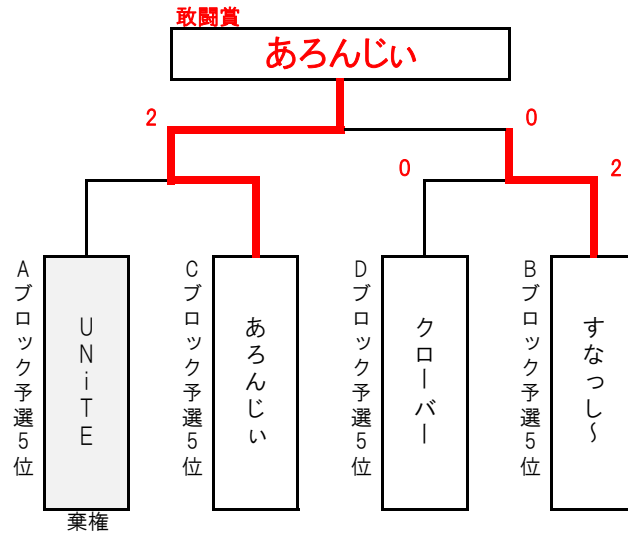

## 【混合シニアの部 交流トーナメント】

試合

交流T		審判						あろんじい		
Dコート	⑫	チーム名	勝負	セット	得点	得点	セット	勝負	チーム名	
		クローバー		0	12	-	15	2	○	すなっし〜
					14	-	16			
						-				

決勝T		審判						すなっし〜		
Dコート	⑬	チーム名	勝負	セット	得点	得点	セット	勝負	チーム名	
		あろんじい	○	2	15	-	11	0		クローバー
					15	-	7			
						-				

決勝T		審判						クローバー		
Dコート	⑭	チーム名	勝負	セット	得点	得点	セット	勝負	チーム名	
		あろんじい	○	2	15	-	11	0		すなっし〜
					15	-	12			
						-				