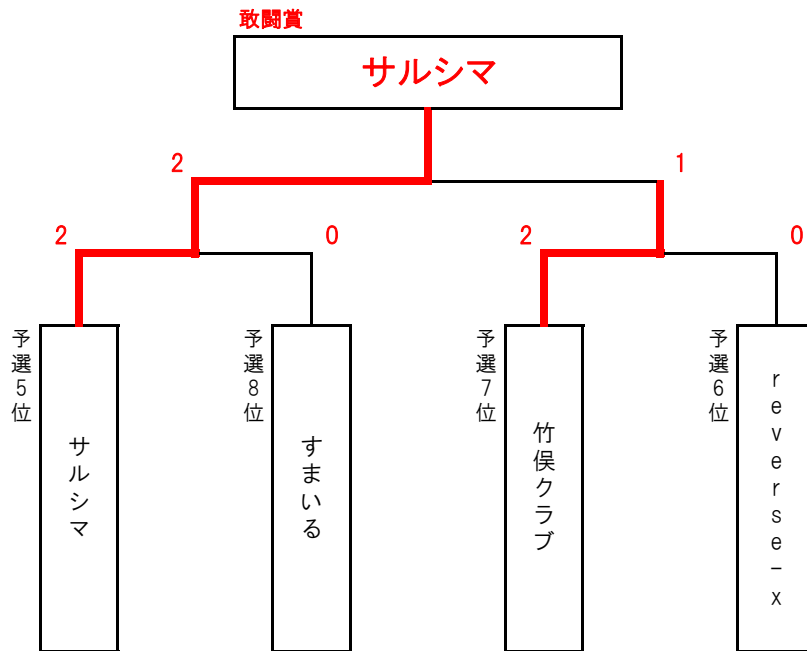

【混合シニアの部 交流トーナメント】

試合 2コート ⑬	交流T		準決勝①				審判		予選6位・7位	
	チーム名	勝負	セット	得点		得点	セット	勝負	チーム名	
	サルシマ	○	2	15	-	8	0		すまいる	
				15	-	5				
				-	-	-				

試合 2コート ⑭	交流T		準決勝②				審判		準決勝①の敗者	
	チーム名	勝負	セット	得点		得点	セット	勝負	チーム名	
	竹俣クラブ	○	2	15	-	5	0		reverse-x	
				15	-	10				
				-	-	-				

試合 2コート ⑮	交流T		決勝③				審判		準決勝②の敗者	
	チーム名	勝負	セット	得点		得点	セット	勝負	チーム名	
	サルシマ	○	2	15	-	13	1		竹俣クラブ	
				12	-	15				
				15	-	12				