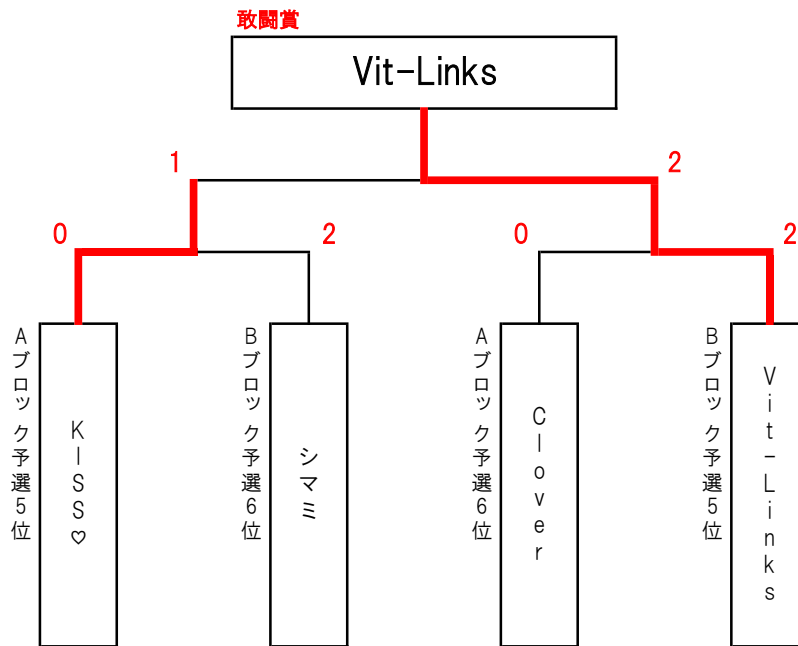

【混合シニアの部 交流トーナメント】

試合 3コート ⑫	交流T		準決勝①			審判		準決勝②の両者	
	チーム名	勝負	セット	得点	得点	セット	勝負	チーム名	
	KISS♡	○	2	15	-	11	0	×	シマミ
				15	-	10			
					-				

試合 3コート ⑬	交流T		準決勝②			審判		準決勝①の敗者	
	チーム名	勝負	セット	得点	得点	セット	勝負	チーム名	
	Clover	×	0	12	-	15	2	○	Vit-Links
				11	-	15			
					-				

試合 3コート ⑭	交流T		決勝③			審判		準決勝②の敗者	
	チーム名	勝負	セット	得点	得点	セット	勝負	チーム名	
	KISS♡	×	1	16	-	14	2	○	Vit-Links
				11	-	15			
				12	-	15			