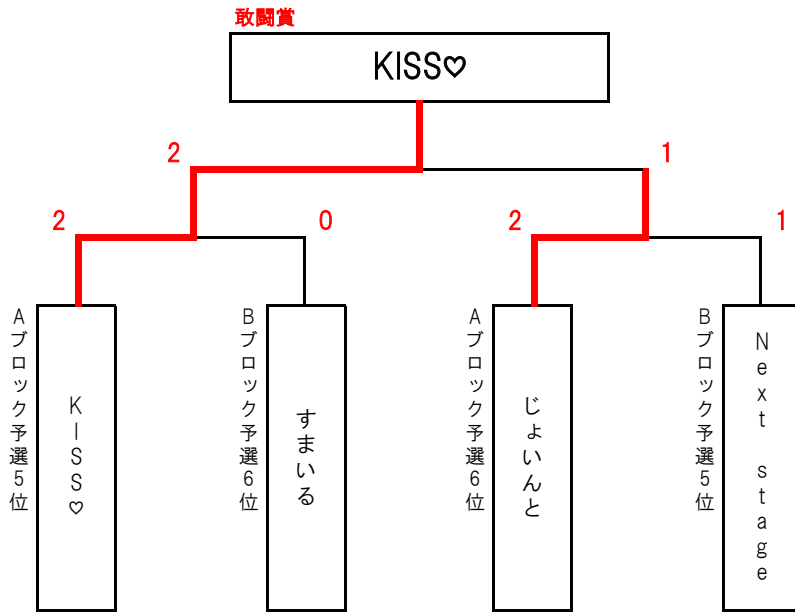

【混合シニアの部 交流トーナメント】

試合 3コート ⑫	交流T	準決勝①				審判	準決勝②の両者	
	チーム名	勝負	セット	得点	得点	セット	勝負	チーム名
	KISS♡	○	2	15	-	7	0	すまいる
				17	-	15		
				-	-	-		

試合 3コート ⑬	交流T	準決勝②				審判	準決勝①の敗者	
	チーム名	勝負	セット	得点	得点	セット	勝負	チーム名
	じょいんと	○	2	15	-	9	1	Next stage
				9	-	15		
				15	-	6		

試合 3コート ⑭	交流T	決勝③				審判	準決勝②の敗者	
	チーム名	勝負	セット	得点	得点	セット	勝負	チーム名
	KISS♡	○	2	15	-	13	1	じょいんと
				8	-	15		
				15	-	13		